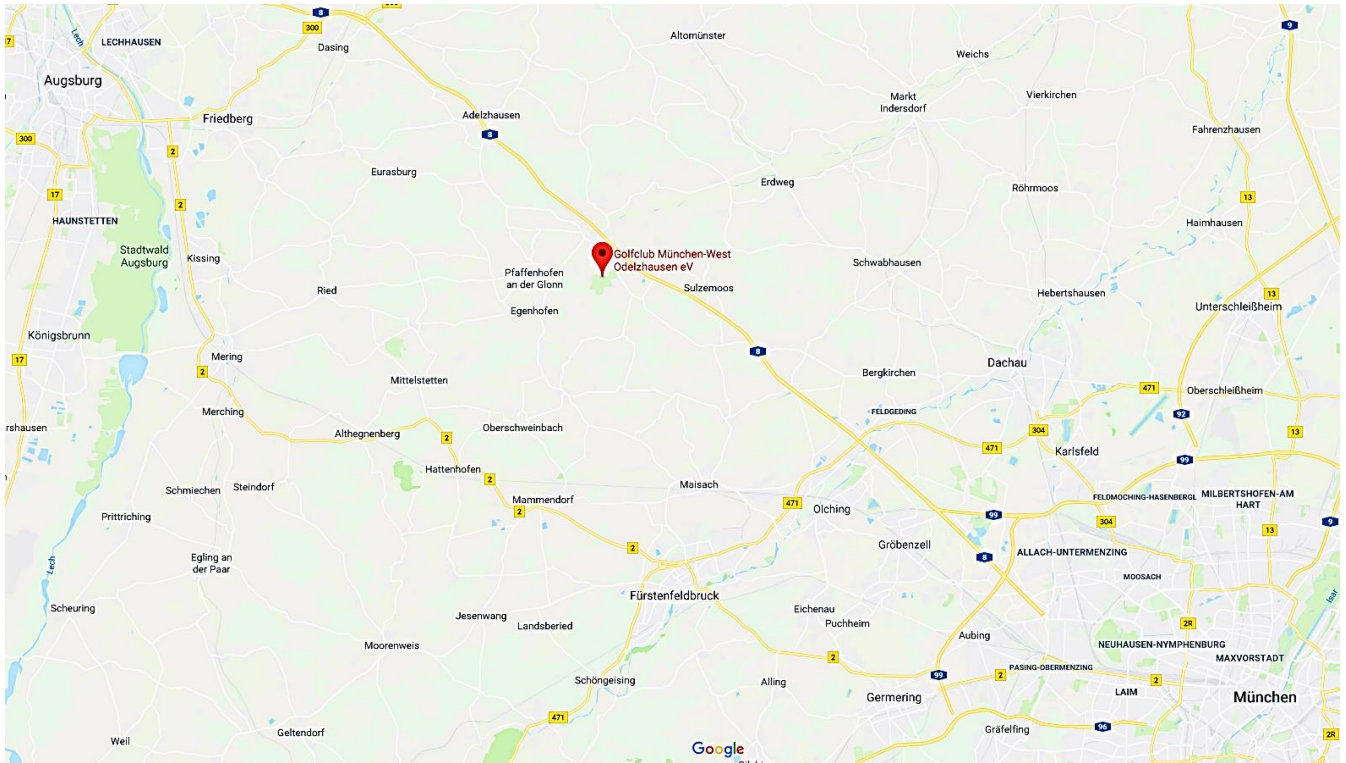

So erreichen Sie uns

Kontakt- und Buchungs-Informationen

Kursprogramm

Golfschule GC München-West Odelzhausen e.V.
Hofgut Todtenried | 85235 Odelzhausen
Telefon 08134 9988-0 | Fax 08134 9988-20
eMail info@gcmw.de | www.gcmw.de

Work Shops / Einzelunterricht

PGA Professional
Keith Read
Telefon 0152 08936346
eMail keith-read@t-online.de | www.munich.golf